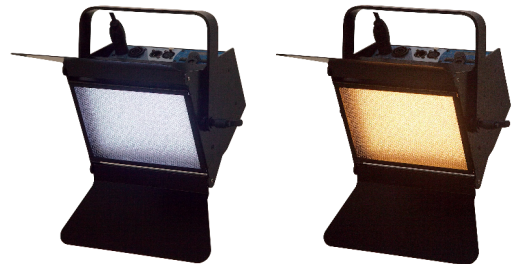

DATENBLATT
PX809WW
Uni-Flood

Merkmale

- für den Bühneneinsatz, bei Orchestern sowie beim Fernsehen
- linearer, 100% flackerfreier Betrieb, ohne PWM
- dimmbar von 0 bis 100%
- von warmweiß 2900K bis kaltweiß 6800K stufenlos einstellbar
- Ansteuerung über DMX oder über interne Bedienelemente
- alle Parameter auch über RDM einstellbar
- Betrieb ganz ohne Lüfter
- entwickelt und hergestellt in der Schweiz

Beschreibung

Diese Flutlichtleuchte wurde für die erstklassige homogene Ausleuchtung von Flächen auf Bühnen und im Fernsehstudio entwickelt. Sie lässt perfekte Aufzeichnungen durch elektronische Kameras zu, da keinerlei Bildstörungen entstehen. Die Farbtemperatur kann den jeweiligen Gegebenheiten angepasst werden. Sie ist standardmäßig mit 2 x 165 langlebigen und farbkonstanten LED von Samsung ausgerüstet. Durch Ihre stabile und äußerst robust aufgebaute Konstruktion eignet sie sich auch für den Geräte Verleih. Nur die besten Materialien sind bei dieser Leuchte zum Einsatz gekommen und sie ist im Schadensfall einfach zu reparieren. Das Netzteil stammt von MeanWell und ist weltweit im Einsatz. Die Streuscheibe hat 35 Jahre Verfärbungsgarantie und kommt von einem der renommiertesten Hersteller Deutschlands. Eine zweiflügelige Torblende ist bereits als Blendschutz angebaut.

Technische Daten

Typ	PX809WW
Axiale Lichtstärke 6900K	8230 lm
Axiale Lichtstärke 50/50	7940 lm
Axiale Lichtstärke 2800K	7170 lm
Mittlerer Ausfallwinkel	60°
DMX-RDM	Einstellung aller Parameter möglich
DMX Ein- und Ausgang	XLR 5pol
Isolationsspannung	> 5000V
Netzteil	100 - 240V AC, 50/60Hz
Einspeisung	PowerCON TRUE1 16 A
Stromverbrauch	Max 0,33 A bei 230V AC, 0,65 A bei 110V AC
Standby	Kleiner 5 W
Empfohlene Vorsicherung 16AC	Für jeweils 5 bis 6 Lampen
Gehäusematerial	Aluminium
Gewicht	4,1 kg
Maße	Breite: 300 mm Höhe: 220 mm Tiefe: 225 mm