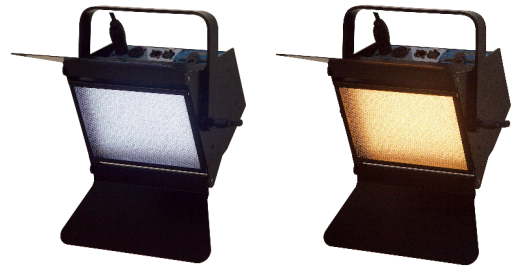

DATENBLATT  
PX809WW  
Uni-Flood

## Merkmale

- für den Bühneneinsatz, bei Orchestern sowie beim Fernsehen
- linearer, 100% flackerfreier Betrieb, ohne PWM
- dimmbar von 0 bis 100%
- von warmweiß 2900K bis kaltweiß 6800K stufenlos einstellbar
- Ansteuerung über DMX oder über interne Bedienelemente
- alle Parameter auch über RDM einstellbar
- Betrieb ganz ohne Lüfter
- entwickelt und hergestellt in der Schweiz

## Beschreibung

Diese Flutlichtleuchte wurde für die erstklassige homogene Ausleuchtung von Flächen auf Bühnen und im Fernsehstudio entwickelt. Sie lässt perfekte Aufzeichnungen durch elektronische Kameras zu, da keinerlei Bildstörungen entstehen. Die Farbtemperatur kann den jeweiligen Gegebenheiten angepasst werden. Sie ist standardmäßig mit 2 x 165 langlebigen und farbkonstanten LED von Samsung ausgerüstet. Durch Ihre stabile und äußerst robust aufgebaute Konstruktion eignet sie sich auch für den Geräte Verleih. Nur die besten Materialien sind bei dieser Leuchte zum Einsatz gekommen und sie ist im Schadensfall einfach zu reparieren. Das Netzteil stammt von MeanWell und ist weltweit im Einsatz. Die Streuscheibe hat 35 Jahre Verfärbungsgarantie und kommt von einem der renommiertesten Hersteller Deutschlands. Eine zweiflügelige Torblende ist bereits als Blendschutz angebaut.

## Technische Daten

Typ	PX809WW
Axiale Lichtstärke 6900K	8230 lm
Axiale Lichtstärke 50/50	7940 lm
Axiale Lichtstärke 2800K	7170 lm
Mittlerer Ausfallwinkel	60°
DMX-RDM	Einstellung aller Parameter möglich
DMX Ein- und Ausgang	XLR 5pol
Isolationsspannung	> 5000V
Netzteil	120 - 245V AC, 50/60 Hz
Einspeisung	PowerCON TRUE1 16 A
Stromverbrauch	Max 0,33 A
Empfohlene Vorsicherung 16AC	Für jeweils 5 bis 6 Lampen
Gehäusematerial	Aluminium
Gewicht	4,1 kg
Maße	Breite: 300 mm
	Höhe: 220 mm
	Tiefe: 225 mm